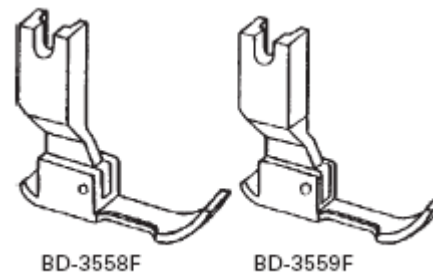

Auswahl Nähfüsse zu Schnellnäher:

RV-Nähfuss **links frei**

Sohlenbreite: 5 oder 8 mm

RV-Nähfuss **rechts frei**

Sohlenbreite: 5 oder 8 mm

RV-Nähfüsse **schmal**

links od. rechts

Ausgleichs-Nähfüsse **rechts federnd**

RV-Nähfuss für Nadeltransport, **rechts frei**

links frei

Sohlenbreite: 5 oder 7 mm

RV-Nähfüsse für Nadeltransport, **schmal**

Teflonfuss für Nadeltransport

BNT-24F

Teflonfüsse für Schnellnäher:

BA-1212F
(T350)