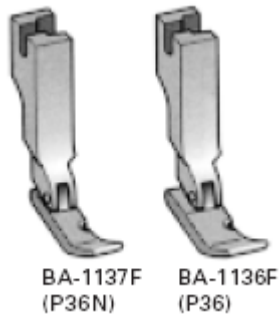

Auswahl Nähfüsse zu Schnellnäher:

RV-Nähfuss **links frei**

Sohlenbreite: 5 oder 8 mm

RV-Nähfuss **rechts frei**

Sohlenbreite: 5 oder 8 mm

RV-Nähfüsse **schmal**

links od. rechts

Ausgleichs-Nähfüsse **rechts federnd**

RV-Nähfuss für Nadeltransport, **rechts frei**

links frei

Sohlenbreite: 5 oder 7 mm

RV-Nähfüsse für Nadeltransport, **schmal**

Teflonfuss für Nadeltransport

BNT-24F

Teflonfüsse für Schnellnäher:

BA-1212F
(T350)