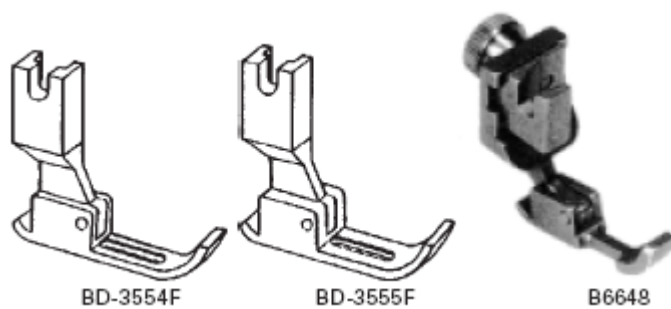

Auswahl Nähfüsse zu Schnellnäher:

RV-Nähfuss **links frei**

Sohlenbreite: 5 oder 8 mm

RV-Nähfuss **rechts frei**

Sohlenbreite: 5 oder 8 mm

RV-Nähfüsse **schmal**

links od. rechts

Ausgleichs-Nähfüsse **rechts federnd**

RV-Nähfuss für Nadeltransport, **rechts frei**

links frei

Sohlenbreite: 5 oder 7 mm

RV-Nähfüsse für Nadeltransport, **schmal**

Teflonfuss für Nadeltransport

BNT-24F

Teflonfüsse für Schnellnäher:

BA-1212F
(T350)

BA-1194F
(T35)

BA-1196F
(T35W)

BA-1210F
(T363)

BA-1200F
(T36N)

BA-1198F
(T36)

BA-1204F
(T36LN)

BA-1202F
(T36L)