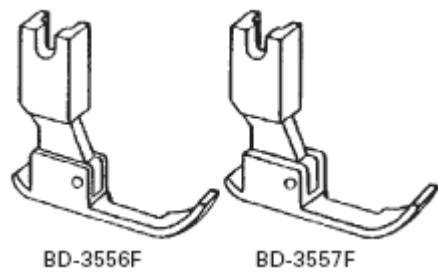

Auswahl Nähfüsse zu Schnellnäher:

RV-Nähfuss **links frei**

Sohlenbreite: 5 oder 8 mm

RV-Nähfuss **rechts frei**

Sohlenbreite: 5 oder 8 mm

RV-Nähfüsse **schmal**

links od. rechts

Ausgleichs-Nähfüsse **rechts federnd**

RV-Nähfuss für Nadeltransport, **rechts frei**

links frei

Sohlenbreite: 5 oder 7 mm

RV-Nähfüsse für Nadeltransport, **schmal**

Teflonfuss für Nadeltransport

BNT-24F

Teflonfüsse für Schnellnäher:

BA-1212F
(T350)